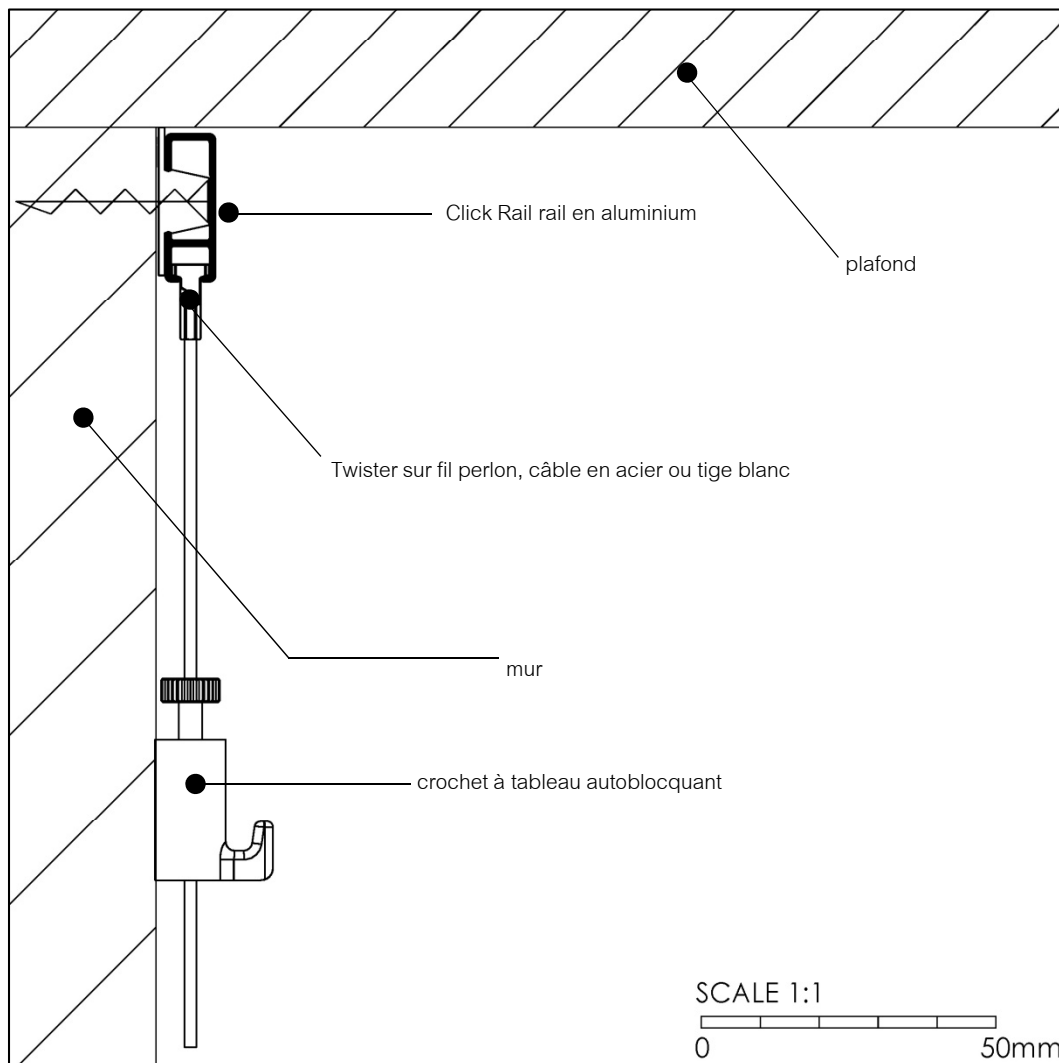

Click Rail

- rail mural
- poids applicable jusqu'à **30 kg/m**
- disponible en:
 - blanc (RAL 9010)
 - blanc primaire (RAL 9016)
 - alu brillant
 - alu brossé