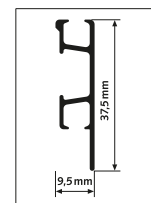

CLICK RAIL PRO

50
KG/M

10
ANS DE
GARANTIE