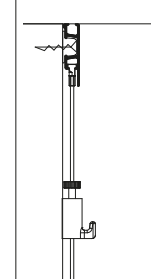

# CLICK RAIL PRO

**50**  
KG/M

**10**  
ANS DE  
GARANTIE

Le système de suspension Click Rail Pro est la version plus lourde du système Click Rail. Le montage du rail est rapide et simple grâce aux attaches Click&Connect et le système peut être posé au mur et contre le plafond. Il est également possible de monter le rail de manière à ce que la coulisse du fil de suspension soit cachée derrière le rail. Le système de suspension de tableaux Click Rail Pro dispose d'une capacité maximale de 50 kg/m. La suspension de tableaux lourds et autres décorations murales ne lui pose aucun problème. Le système Click Rail Pro est un système de suspension de tableaux résistant. Vous pouvez compter sur ce système pour la suspension de vos œuvres d'art au mur en toute sécurité. Les fils de suspension peuvent être cliqués et placés en n'importe quel point du rail. Le déplacement ou le changement des œuvres d'art est toujours possible de manière simple et rapide, sans endommager les murs.

## RAIL

CLICK RAIL PRO - BLANC BRUT  
RAL 9016

CLICK RAIL - ALU BROSSÉ

NO. D'ARTICLE 200 cm	05.05420	05.05320
NO. D'ARTICLE 300 cm	05.05430	05.05330
JEU DE MONTAGE BLANC		JEU DE MONTAGE GRIS
NO. D'ARTICLE 200 cm	4067	4066
NO. D'ARTICLE 300 cm	4074	4073

## JEU DE MONTAGE - CONTENU

		QUANTITÉ 200 cm	QUANTITÉ 300 cm
9.4124	CLICK&CONNECT	6x	9x
9.4929	VIS	6x	9x
9.4930	CHEVILLE	6x	9x
9.4120 (BLANC) / 9.4121 (GRIS)	EMBOUT D'ARRÊT	2x	2x
9.4122 (BLANC) / 9.4123 (GRIS)	RACCORD D'ANGLE	1x	1x
2387	INSTRUCTION	1x	1x