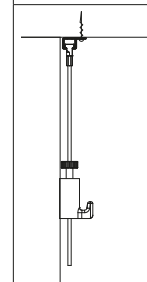

TOP RAIL

20
KG/M

10
ANS DE
GARANTIE

Le système de suspension de tableaux Top Rail se fixe au plafond. Ce rail de plafond au format discret est un système de suspension idéal en association avec des faux plafonds. La fixation du rail de plafond contre la latte en bois d'un faux plafond permet de faire disparaître le rail dans le plafond. Ce système de suspension de tableaux invisible permet de placer, changer et déplacer dans toute la pièce, sur tous les murs, des tableaux et des décorations murales de manière flexible. Le système Top Rail est également adapté à la fixation directe sur des plafonds en béton.

RAIL					
	TOP RAIL - BLANC RAL 9003		TOP RAIL - ALU ANODISÉ	TOP RAIL - NOIR ANODISÉ	
	P/1*	P/10*	P/10*	P/1*	P/10*
NO. D'ARTICLE 200 cm	9.4309	9.4326	9.4313	9.4378	9.4323
NO. D'ARTICLE 300 cm	9.4310	9.4327	9.4314	9.4379	9.4324
NO. D'ARTICLE 600 cm	-	9.4362	-	-	9.4367
	JEU DE MONTAGE BLANC		JEU DE MONTAGE GRIS	JEU DE MONTAGE NOIR	
NO. D'ARTICLE 200 cm	4070		4069	4068	
NO. D'ARTICLE 300 cm	4077		4076	4075	

film
d'installation

JEU DE MONTAGE - CONTENU				
			QUANTITÉ 200 cm	QUANTITÉ 300 cm
9.4912 (BLANC) / 9.4913 (ALU) / 9.4903 (NOIR)	VIS		16x	24x
9.4900	CHEVILLE		16x	24x
2390	INSTRUCTION		1x	1x

TOUS LES MATÉRIAUX DE FIXATION PEUVENT ÊTRE COMMANDÉS SÉPARÉMENT - 8 VIS /m