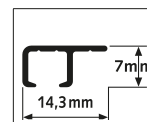

TOP RAIL

20
KG/M

10
ANS DE
GARANTIE