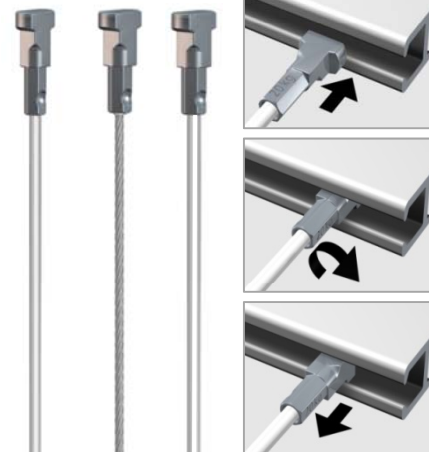

Click Rail Pro

- rail mural
- poids applicable jusqu'à **50 kg/m**
- disponible en:
- blanc primaire (RAL 9016)
- alu brossé

fil perlon
câble en acier
sur tige blanc

TWISTER™

STATE OF THE ART HANGING SYSTEMS