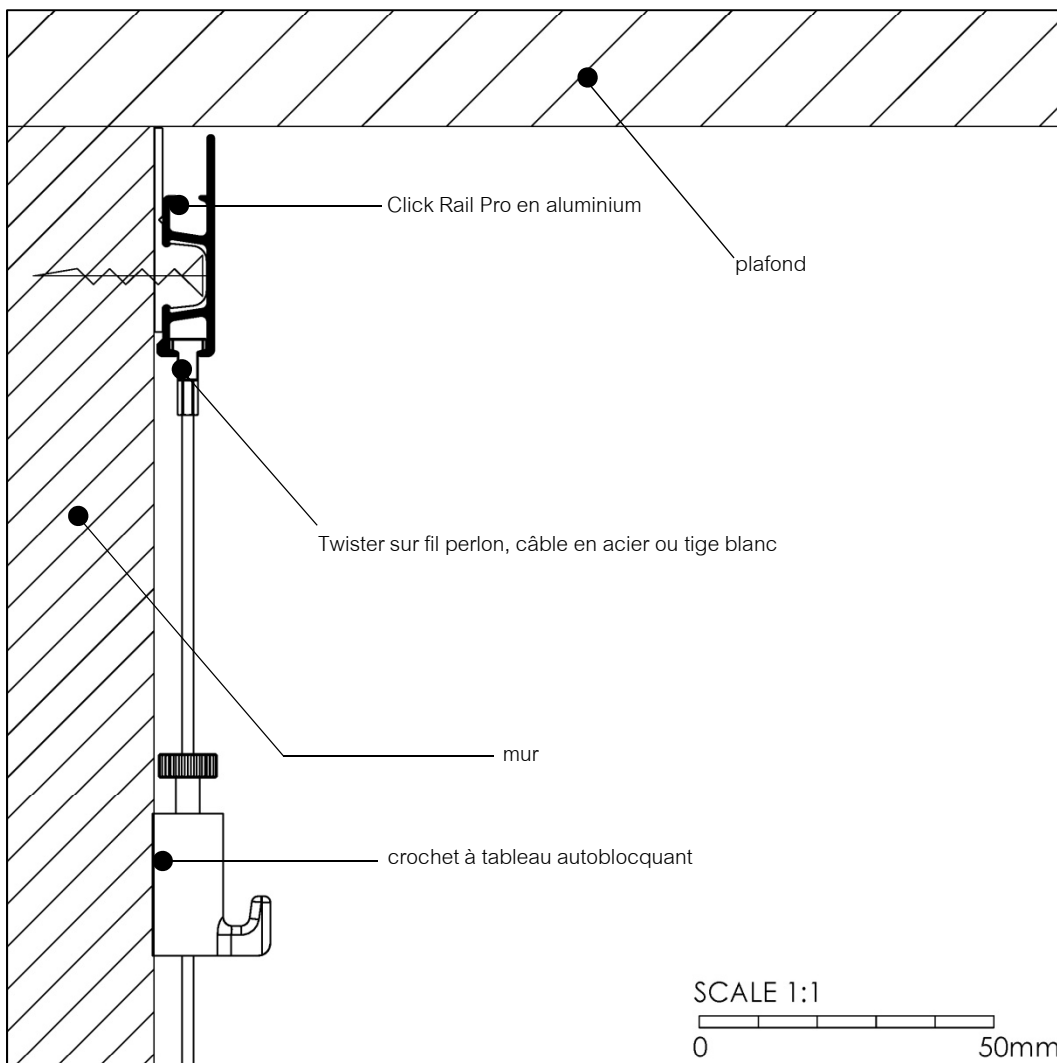

Click Rail Pro

- rail mural
- poids applicable jusqu'à **50 kg/m**
- disponible en:
- blanc primaire (RAL 9016)
- alu brossé

fil perlon
câble en acier
sur tige blanc

TWISTER™

STATE OF THE ART HANGING SYSTEMS